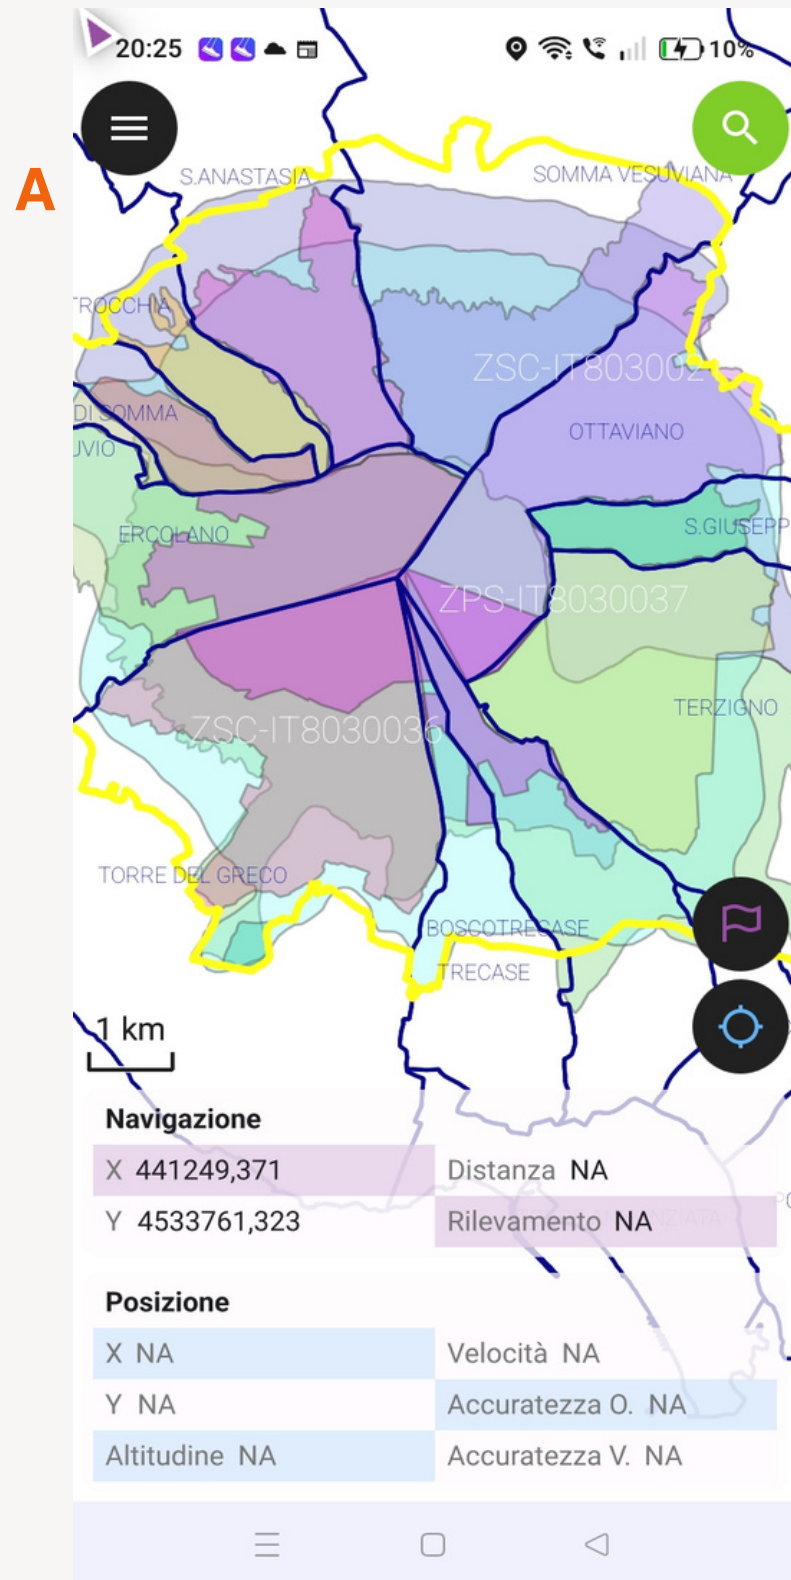

Search for projects

Parconazvesuvio

- PNV
Zonizzazione e vincoli in area parco
- PNV_zone_1_qfield
Zonizzazione e vincoli nell'area protetta con datab

Apri progetto

Sincronizza

Invia le modifiche

Rimuovi Progetto Archiviato

View Project Details

View Project Folder

Aggiorna la lista dei progetti

Interfaccia principale app: connessione al cloud con nome utente e password- sincronizzazione al progetto "PNV_zone"

Applicazioni di Qfield- “dentro il Progetto”

Interfaccia del progetto: navigazione nella mappa (A) e selezione del menu layer (B). In questa area si può accedere alle proprietà dei livelli (C) con doppio click su singolo layer e accenderne/spegnere i diversi layer, come la cartografia IGM e la toponomastica (D)