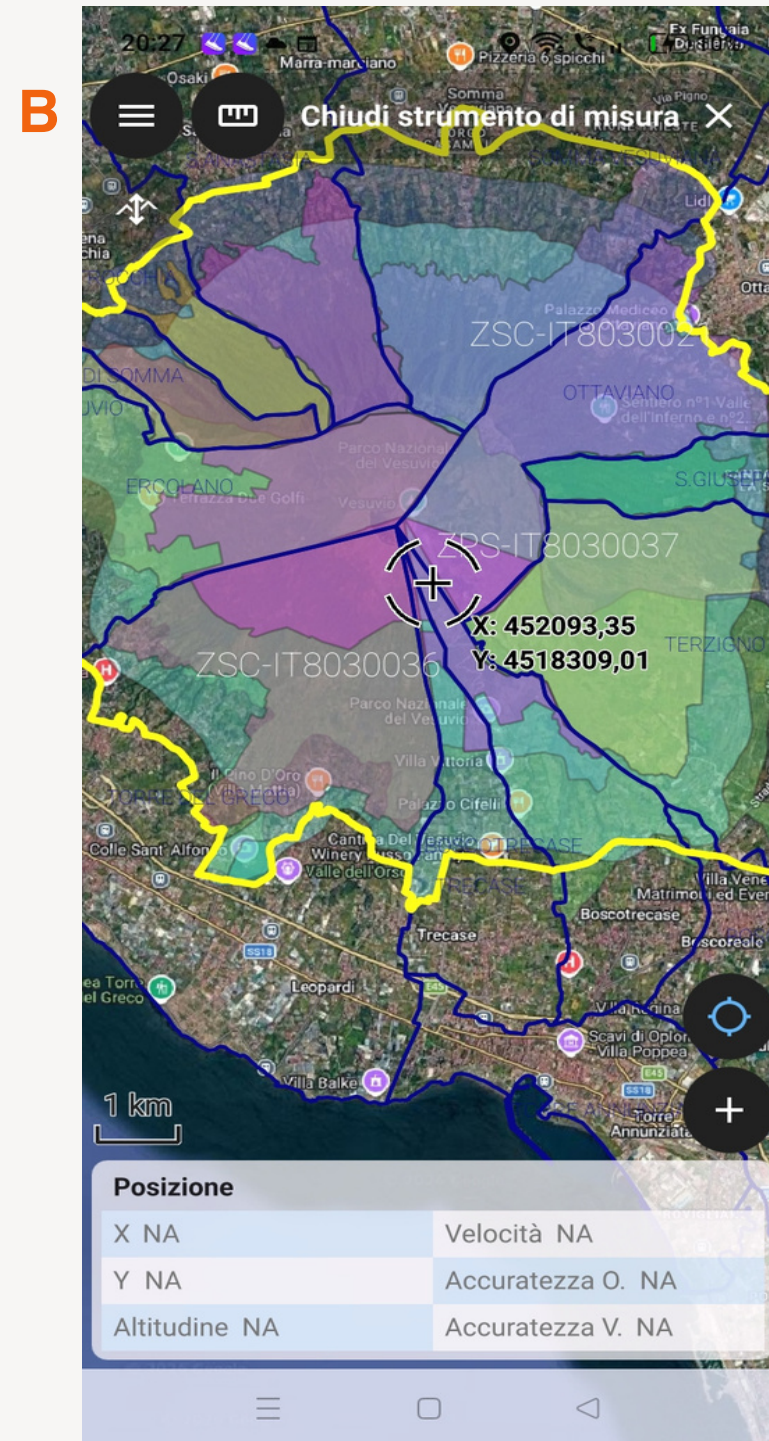

Applicazioni di Qfield- impostazioni

Impostazioni-setting app: Dalla barra dei tools (A) si può accedere allo strumento misura (B), menù dialogo-plug-in (C), Qfield impostazioni (D). Qui si possono impostare alcune funzioni accessorie dell'app, oltre modificare il setting della sezione "posizione"