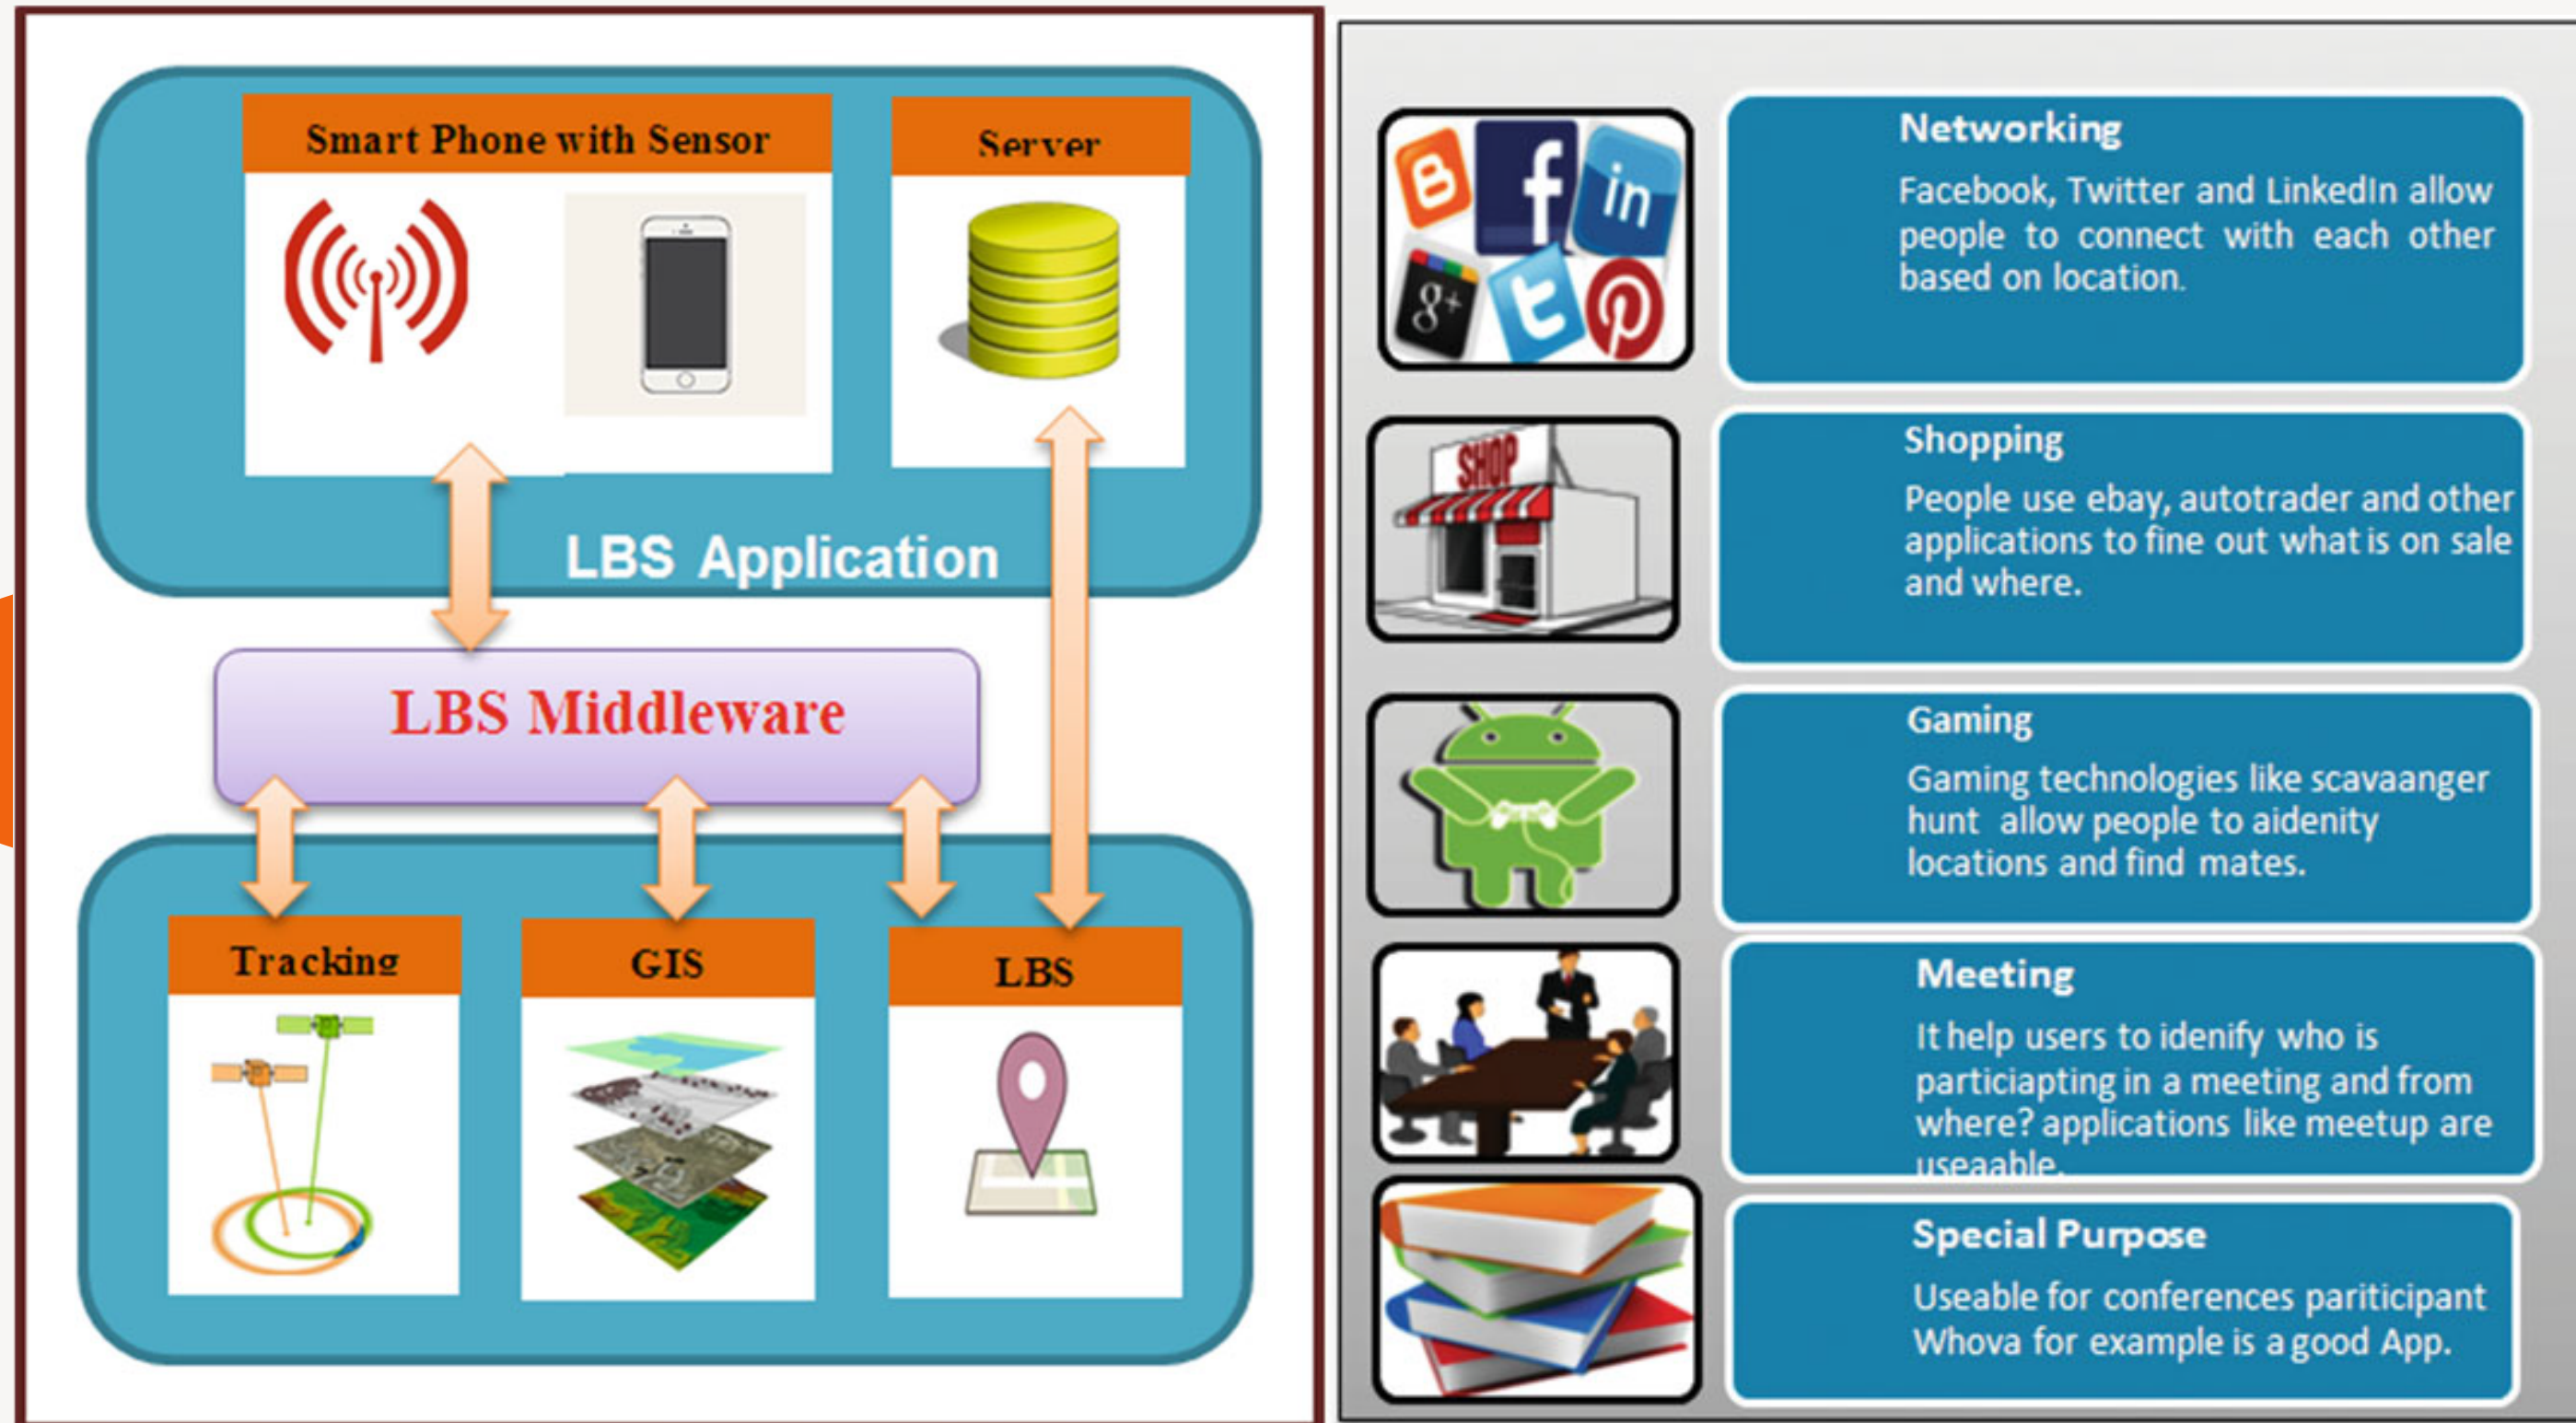

Applicazioni GIS-mobile per la governance del territorio

Zonizzazione e vincoli nell'area del Parco
Nazionale del Vesuvio

Location-based services (LBS) e GIS mobile: “extending the GIS into the field”

Il GIS mobile e i servizi basati sulla localizzazione (LBS) sono parte dell'informazione geospaziale e della tecnologia della comunicazione (GeoICT). Sia i GIS mobile che gli LBS hanno una forte interazione con altre tecnologie geospaziali e di informazione che permettono di fornire soluzioni tecnologiche avanzate (Abdalla 2016).

Abdalla R. (2016), Introduction to Geospatial Information and Communication Technology (GeoICT), in particolare cap. 5

I principali tipi di LBS si possono sintetizzare così: servizi di navigazione/mappe, servizi informativi basati sulla posizione e servizi di marketing/prossimità. In letteratura vengono poi declinate numerose categorie applicative, tra cui social networking, shopping, gaming/location-based games, meeting e servizi specializzati (per conferenze, sicurezza, emergenze, asset tracking).

(Abdalla 2016)

Sito di riferimento dell'app **Qfield** (<https://docs.qfield.org/>)

The screenshot shows the "QField Ecosystem Documentation" page. The title "QField Ecosystem Documentation" is at the top. Below it, the text reads: "Welcome to QField - a suite of products designed to make fieldwork seamless and efficient." followed by "In this pages we provide comprehensive and easy-to-understand documentation for all of our products. Whether you're a new user or an experienced pro, you'll find everything you need to know about using QField and its related tools." At the bottom, there are two buttons: "Quick start" and "Get support". A large green circular logo with a white arrow is on the right side of the page.