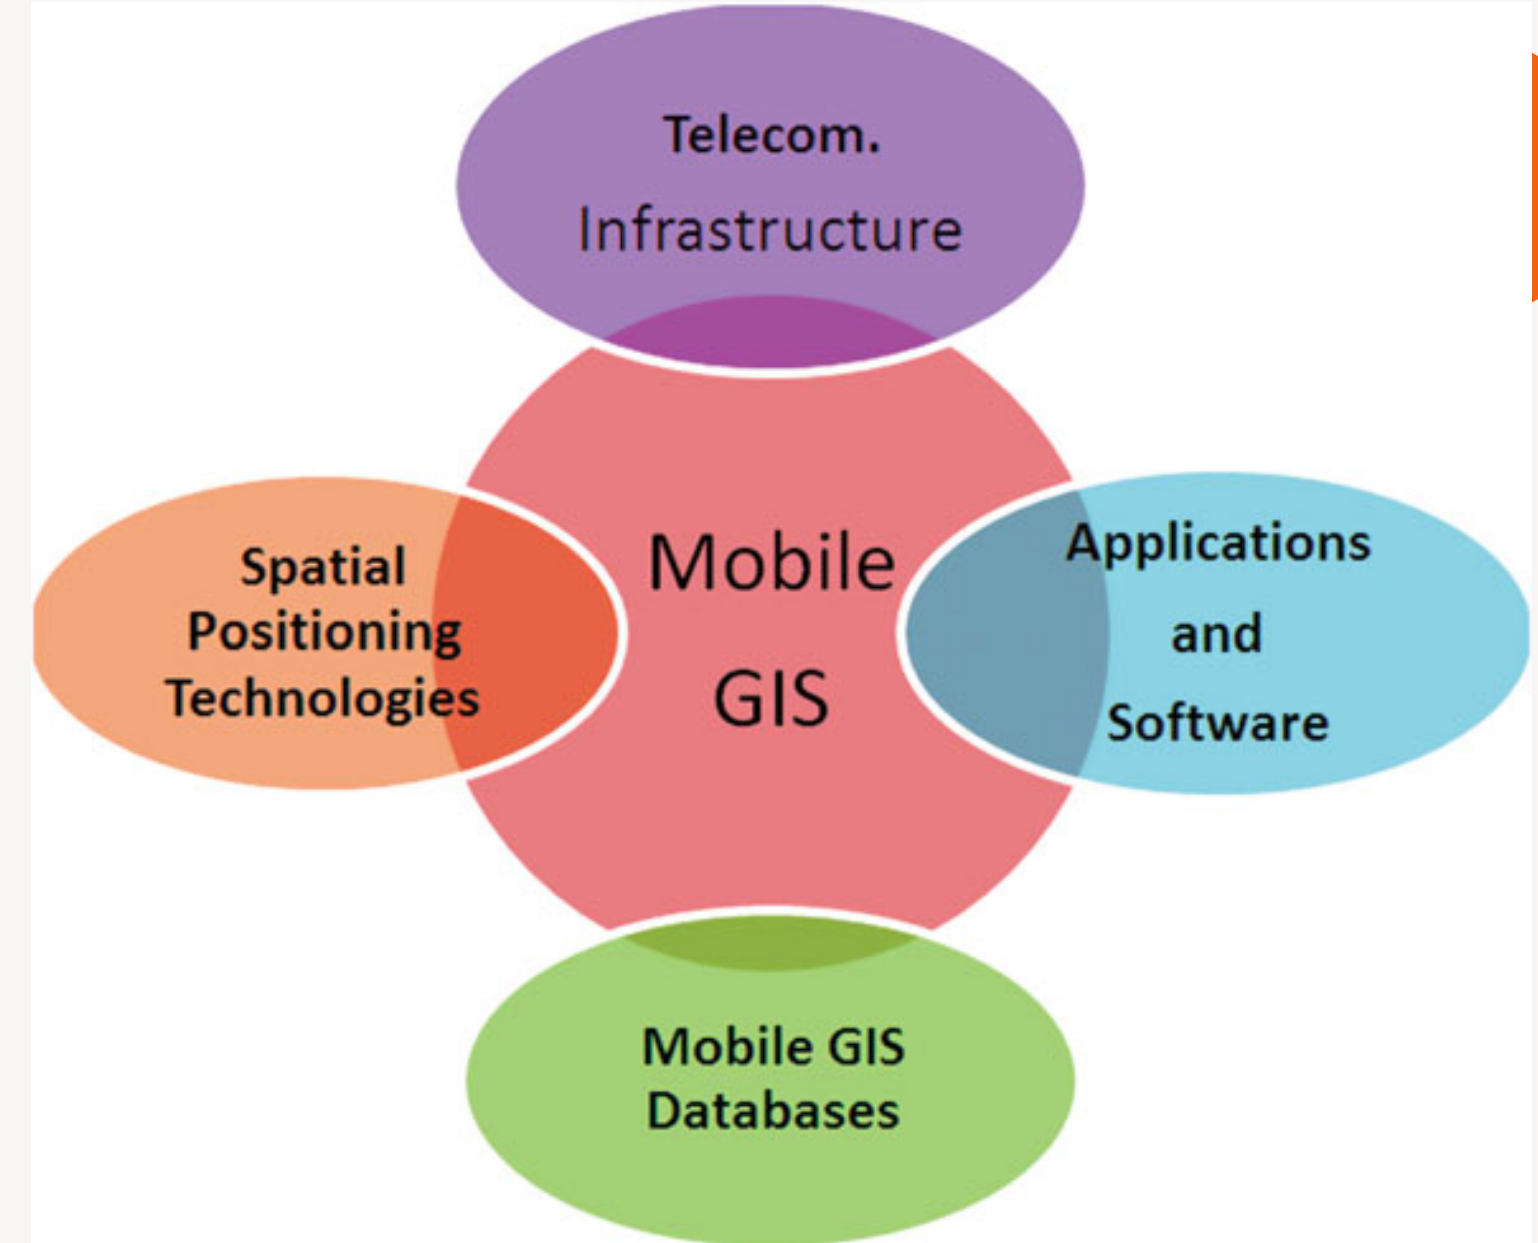

Applicazioni GIS-mobile per la governance del territorio

Zonizzazione e vincoli nell'area del Parco
Nazionale del Vesuvio

Location-based services (LBS) e GIS mobile: “extending the GIS into the field”

Il GIS mobile e i servizi basati sulla localizzazione (LBS) sono parte dell'informazione geospaziale e della tecnologia della comunicazione (GeoICT). Sia i GIS mobile che gli LBS hanno una forte interazione con altre tecnologie geospaziali e di informazione che permettono di fornire soluzioni tecnologiche avanzate (Abdalla 2016).

Abdalla R. (2016), Introduction to Geospatial Information and Communication Technology (GeoICT), in particolare cap. 5

I principali tipi di LBS si possono sintetizzare così: servizi di navigazione/mappe, servizi informativi basati sulla posizione e servizi di marketing/prossimità. In letteratura vengono poi declinate numerose categorie applicative, tra cui social networking, shopping, gaming/location-based games, meeting e servizi specializzati (per conferenze, sicurezza, emergenze, asset tracking).

View Project Details

View Project Folder

Aggiorna la lista dei progetti

Interfaccia principale app: connessione al cloud con nome utente e password- sincronizzazione al progetto "PNV_zone"

Applicazioni di Qfield- “dentro il Progetto”

Interfaccia del progetto: navigazione nella mappa (A) e selezione del menu layer (B). In questa area si può accedere alle proprietà dei livelli (C) con doppio click su singolo layer e accenderne/spegnere i diversi layer, come la cartografia IGM e la toponomastica (D)