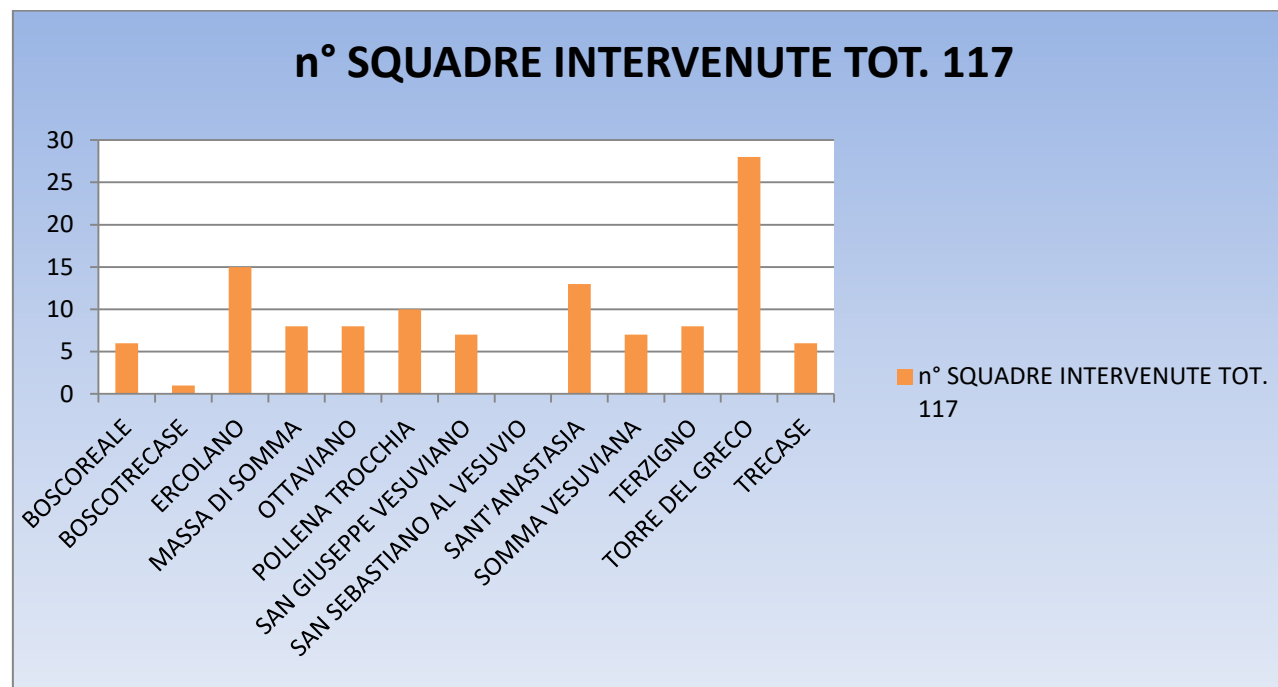

Statistica Incendi Boschivi

Parco del Vesuvio

Dal 15 giugno al 15 settembre 2018

DIREZIONE REGIONALE DEI VIGILI DEL FUOCO
DEL SOCCORSO PUBBLICO E DELLA DIFESA CIVILE
CAMPANIA

N° squadre intervenute	
BOSCOREALE	6
BOSCOTRECASE	1
ERCOLANO	15
MASSA DI SOMMA	8
OTTAVIANO	8
POLLENA TROCCHIA	10
SAN GIUSEPPE VESUVIANO	7
SAN SEBASTIANO AL VESUVIO	0
SANT'ANASTASIA	13
SOMMA VESUVIANA	7
TERZIGNO	8
TORRE DEL GRECO	28
TRECASE	6
	117

ettari Bruciati = 2,09

ore di intervento totale = 25 ore

media minuti di interventi al giorno=30 min.

DIREZIONE REGIONALE DEI VIGILI DEL FUOCO
 DEL SOCCORSO PUBBLICO E DELLA DIFESA CIVILE
CAMPANIA

DIREZIONE REGIONALE DEI VIGILI DEL FUOCO
DEL SOCCORSO PUBBLICO E DELLA DIFESA CIVILE
CAMPANIA