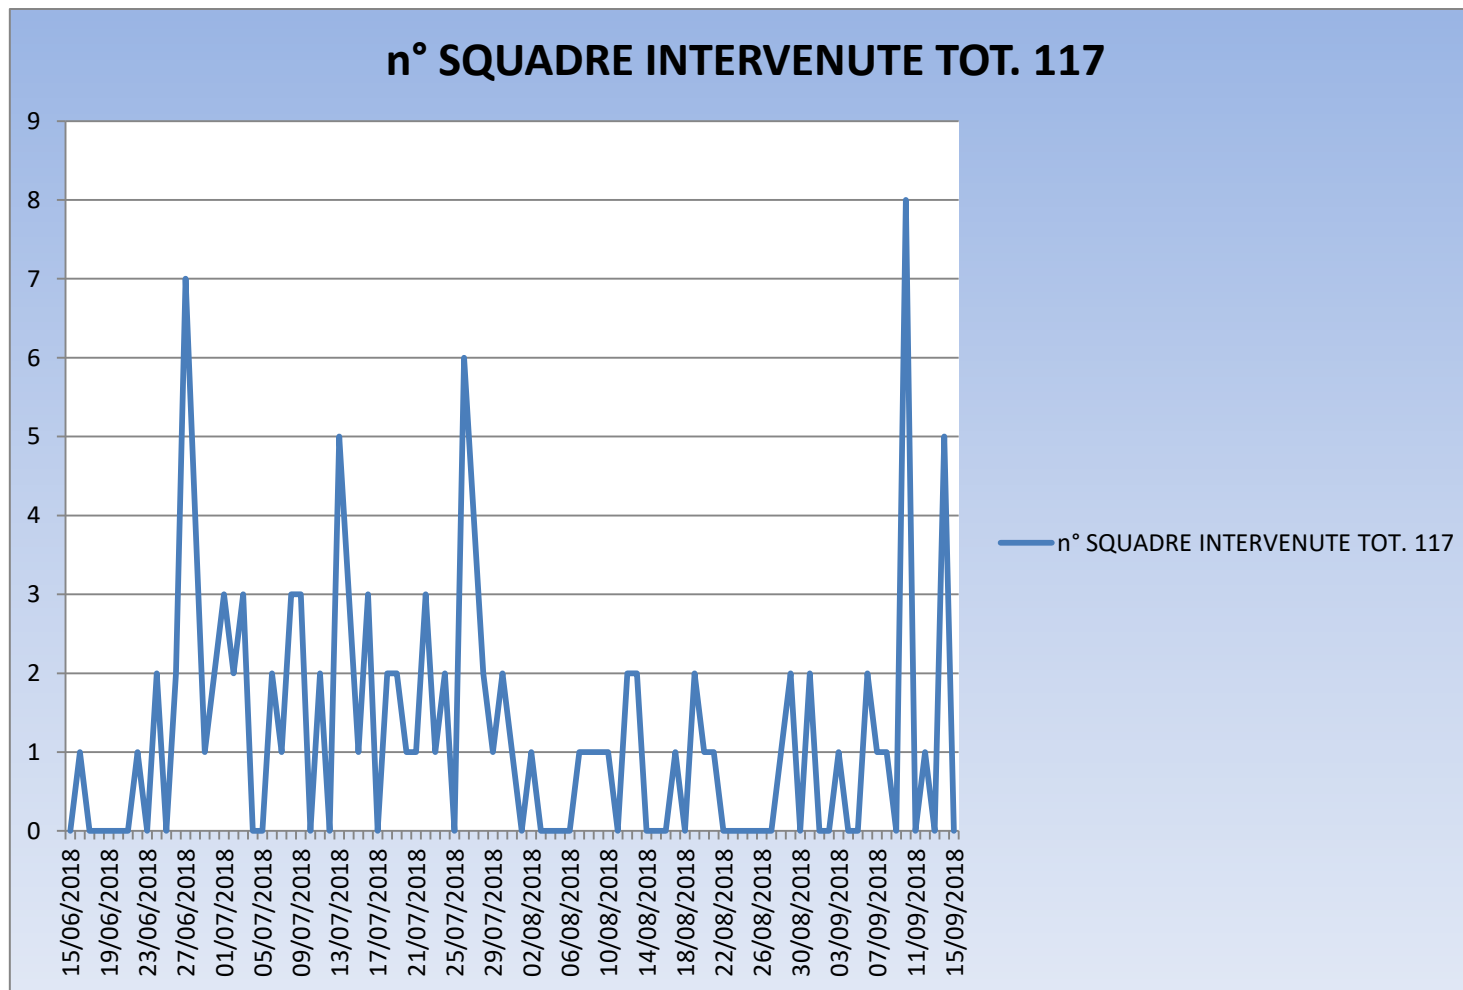

Statistica Incendi Boschivi

Parco del Vesuvio

Dal 15 giugno al 15 settembre 2018

DIREZIONE REGIONALE DEI VIGILI DEL FUOCO
DEL SOCCORSO PUBBLICO E DELLA DIFESA CIVILE
CAMPANIA

N° squadre intervenute	
BOSCOREALE	6
BOSCOTRECASE	1
ERCOLANO	15
MASSA DI SOMMA	8
OTTAVIANO	8
POLLENA TROCCHIA	10
SAN GIUSEPPE VESUVIANO	7
SAN SEBASTIANO AL VESUVIO	0
SANT'ANASTASIA	13
SOMMA VESUVIANA	7
TERZIGNO	8
TORRE DEL GRECO	28
TRECASE	6
	117

ettari Bruciati = 2,09

ore di intervento totale = 25 ore

media minuti di interventi al giorno=30 min.

DIREZIONE REGIONALE DEI VIGILI DEL FUOCO
 DEL SOCCORSO PUBBLICO E DELLA DIFESA CIVILE
CAMPANIA

DIREZIONE REGIONALE DEI VIGILI DEL FUOCO
DEL SOCCORSO PUBBLICO E DELLA DIFESA CIVILE
CAMPANIA